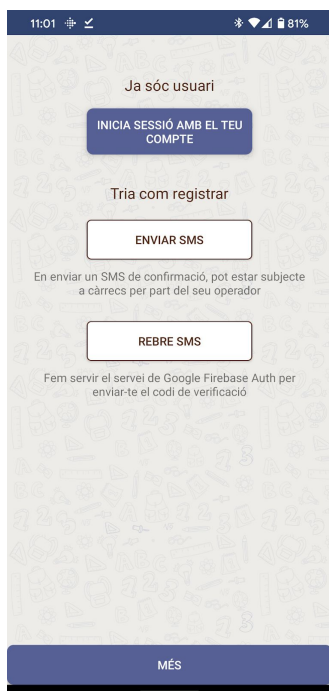

2. Tot seguit cal acceptar la política de privacitat:

3. Seguidament, si és la primera vegada que s'instal·la l'APP, escollir l'opció **REBRE SMS**, a la següent pantalla introduir el número de telèfon i tot seguit, el Codi que es rebrà per SMS: