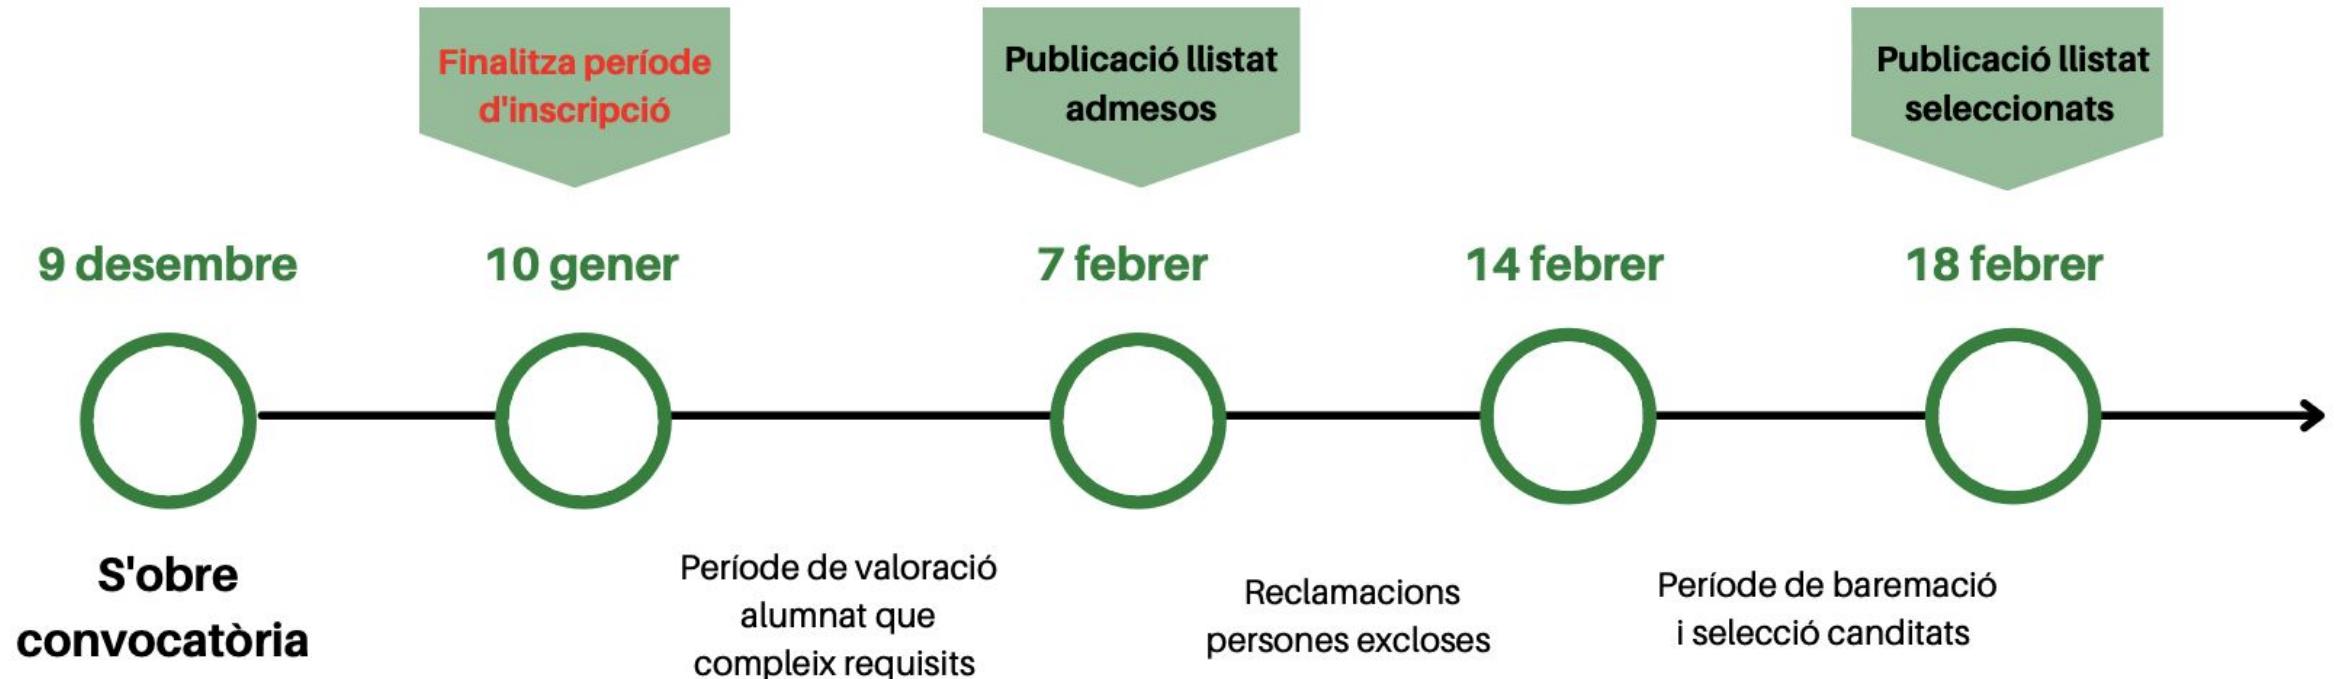

Calendari procés selecció candidats Erasmus+