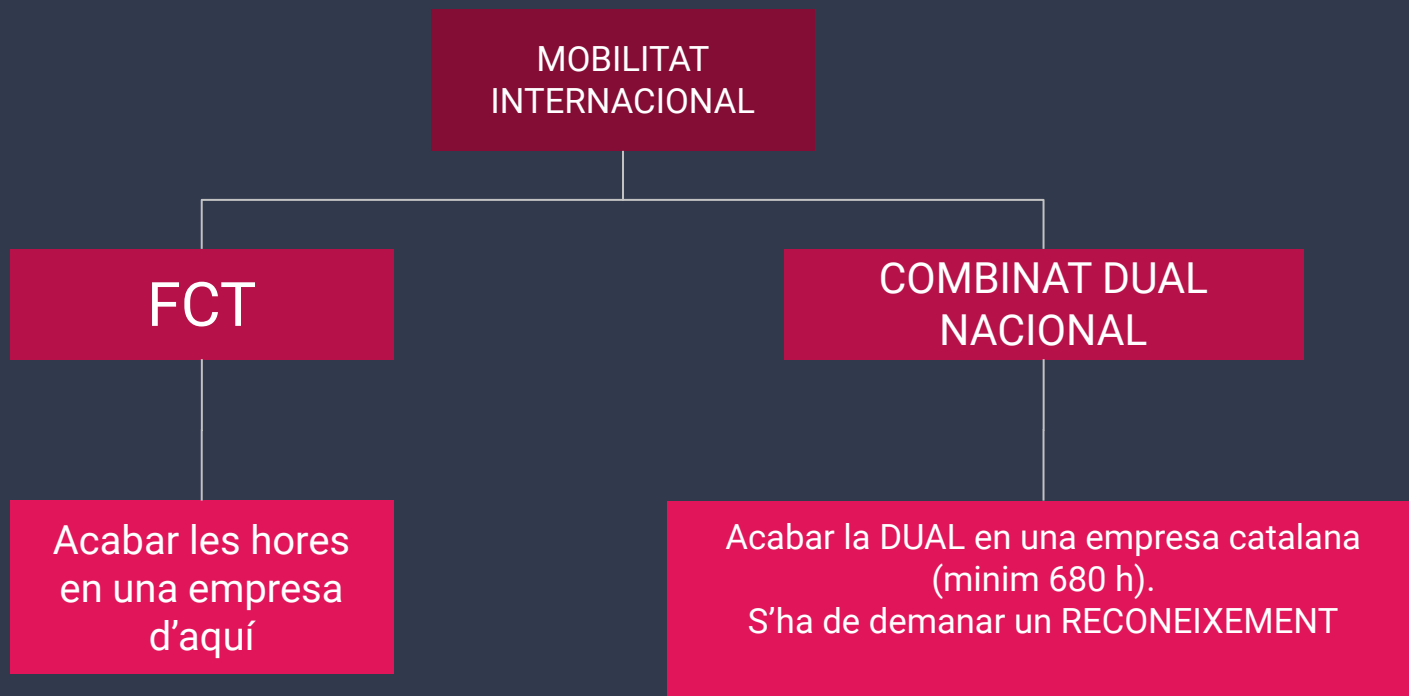

I després de l'Erasmus+...què puc fer?